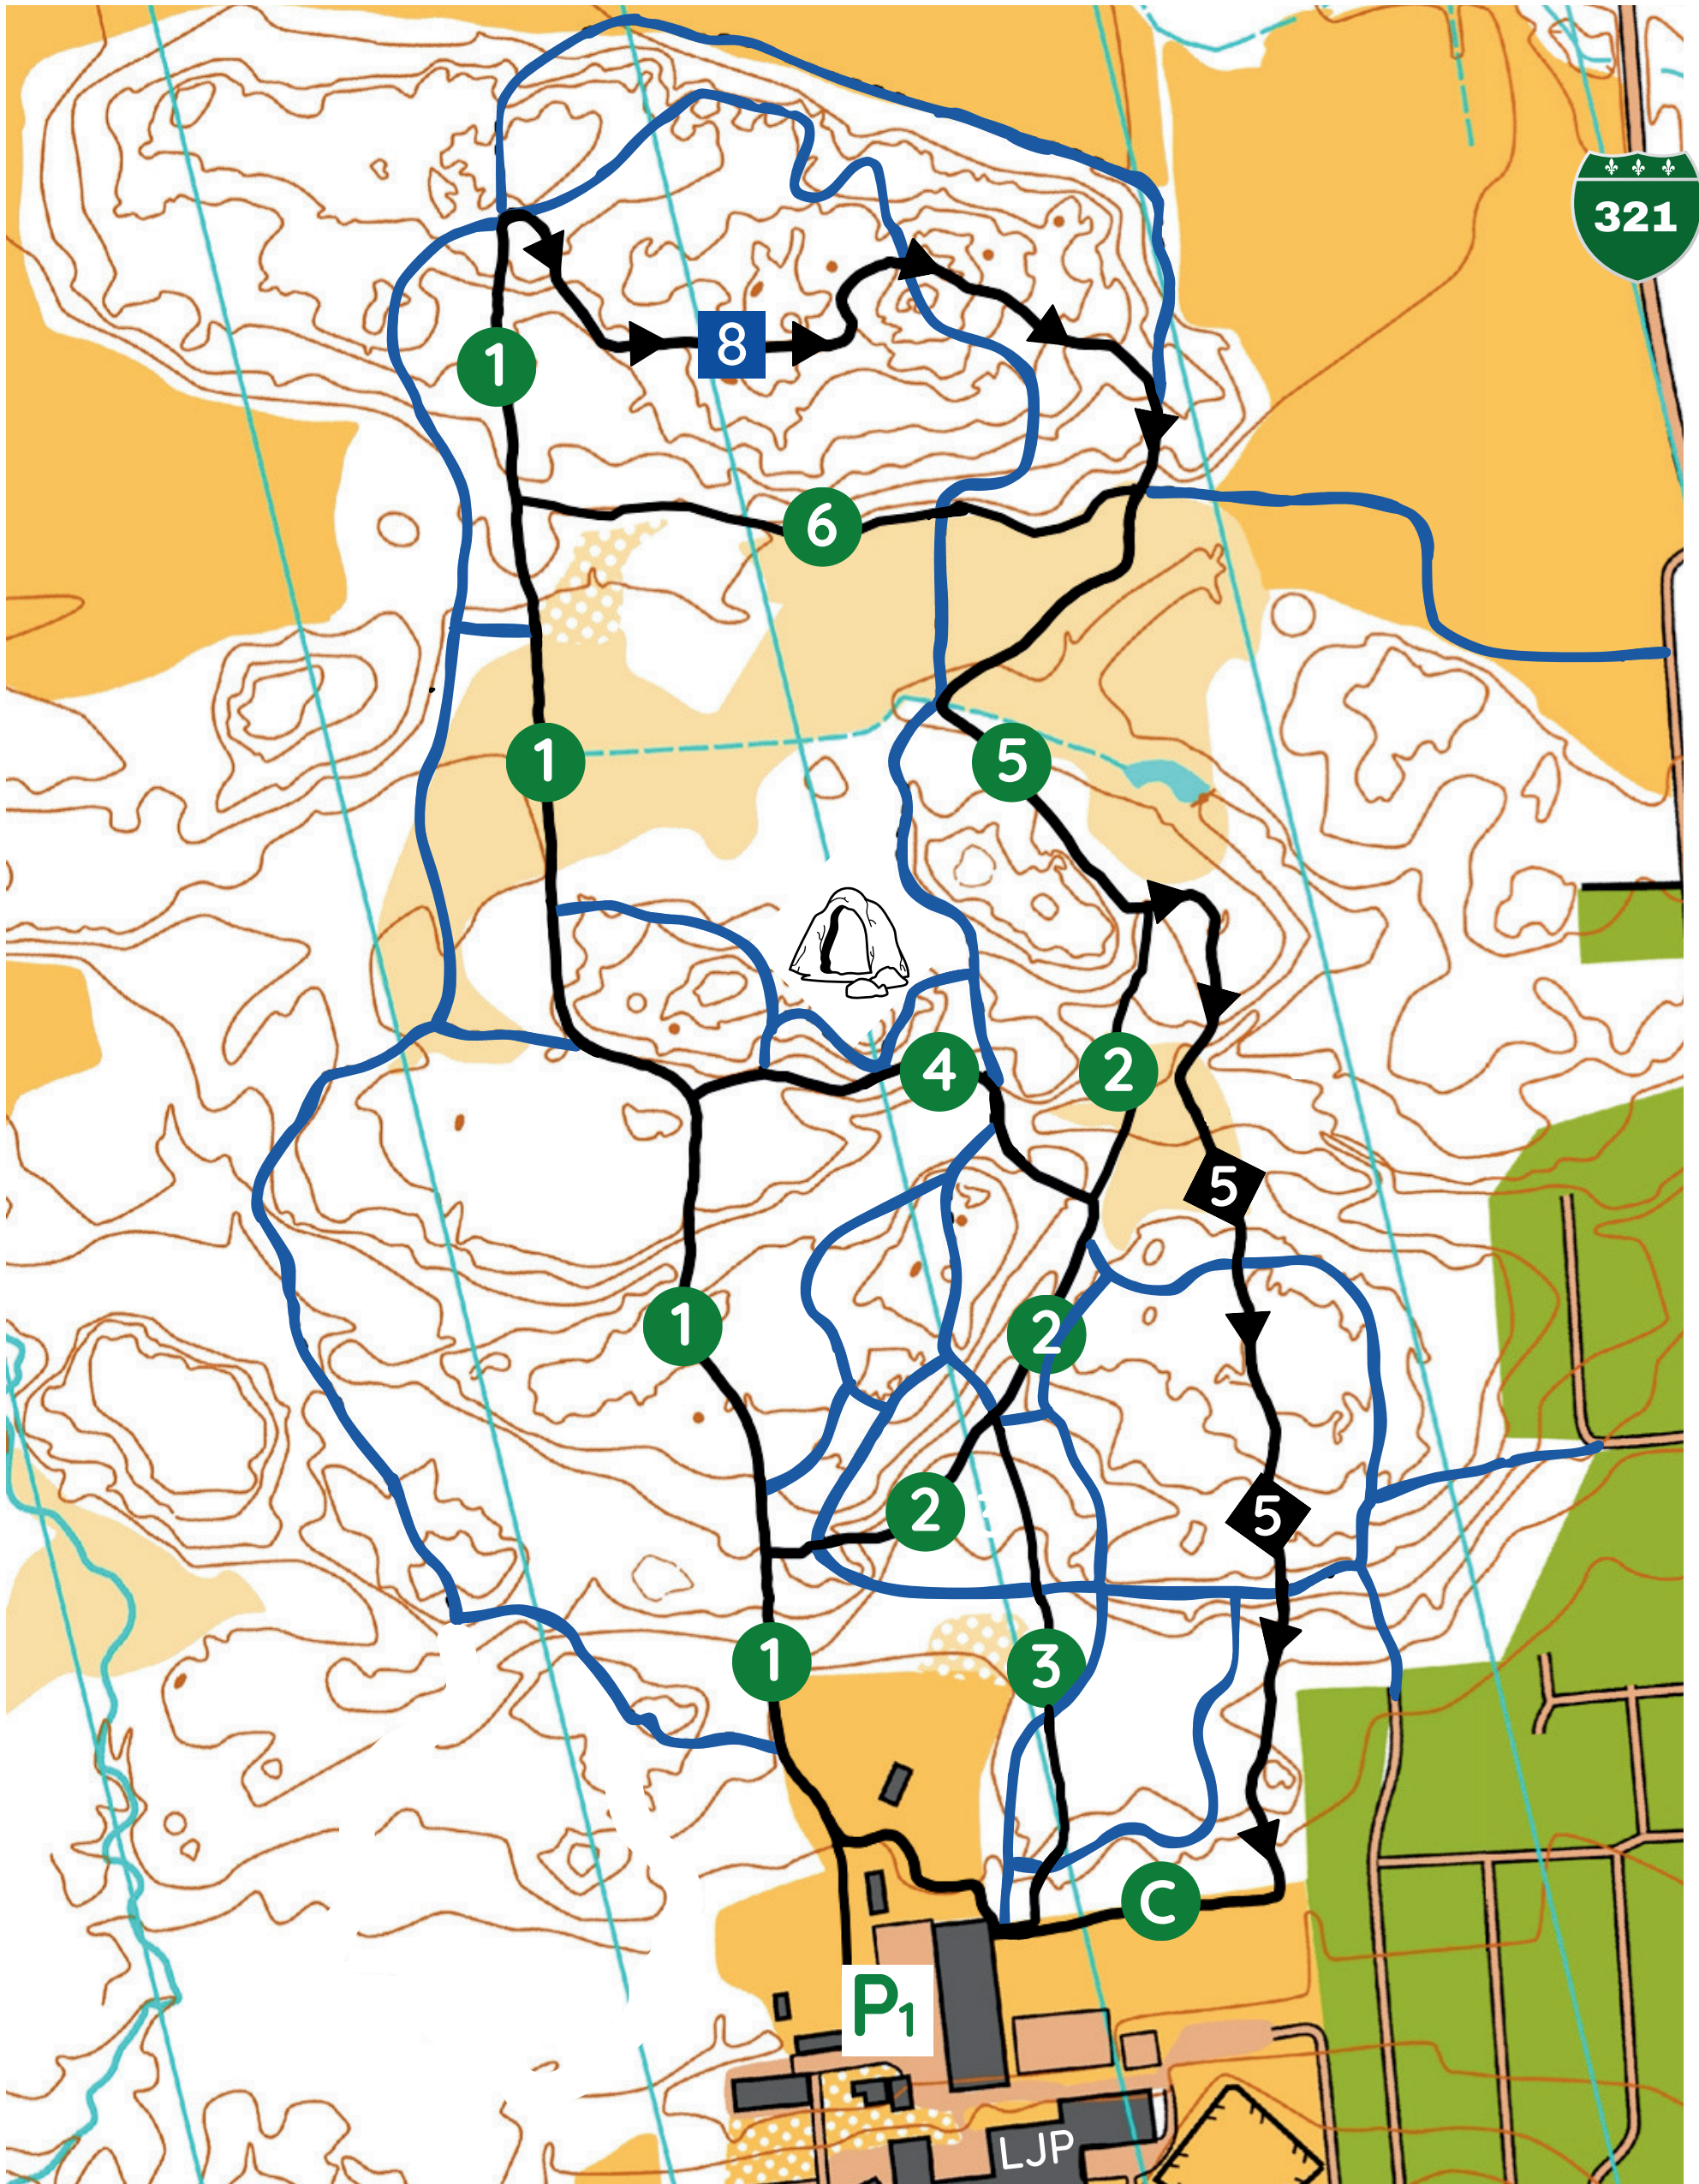

Carte Hivernale

École secondaire

Louis-Joseph-Papineau

-  Facile
-  Intermédiaire
-  Difficile
-  Sens unique
-  Raquettes et ski hors piste

Distances

 0,4 Km	 0,5 Km	 0,3 Km	 0,5 Km
 1,3 Km	 0,3 Km	 1,1 Km	 0,6 Km

 **URGENCE**
911